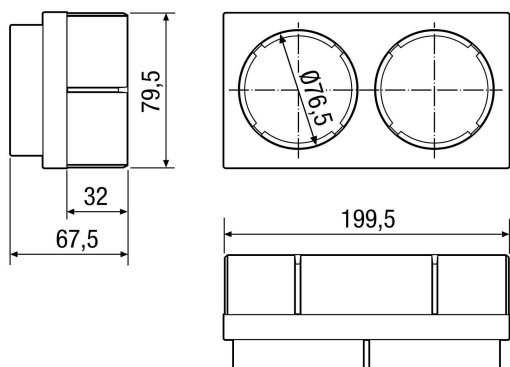

MF-WE75

Krátká informace

Zásuvný adaptér pro připojení 2 ohebných trubek MF-F75 ke kolenu MF-W/-WL. 80/200, včetně 1 zátky

Příklady použití

Rodinný dům, Obytný dům, Průmyslové budovy, Kancelářské budovy, Modernizace

Typové číslo

0059.0972

Technické údaje

Směr proudění vzduchu	Odvod a přívod vzduchu
Materiál	Polypropylen (PP)
Data umělé hmoty	bez PVC
Hmotnost	0,1 kg
Hmotnost s obalem	0,13 kg
Jmenovitá světlost	75 mm
Šířka	199,5 mm
Výška	79,5 mm
Hloubka	67,5 mm
Šířka s obalem	199,5 mm
Výška s obalem	79,5 mm
Hloubka s obalem	67,5 mm
Balení	1 kus
Sortiment	K
GTIN (EAN)	4012799599722

Výkres [mm]

PRODUKTTYPOVÝ LIST

MF-WE75