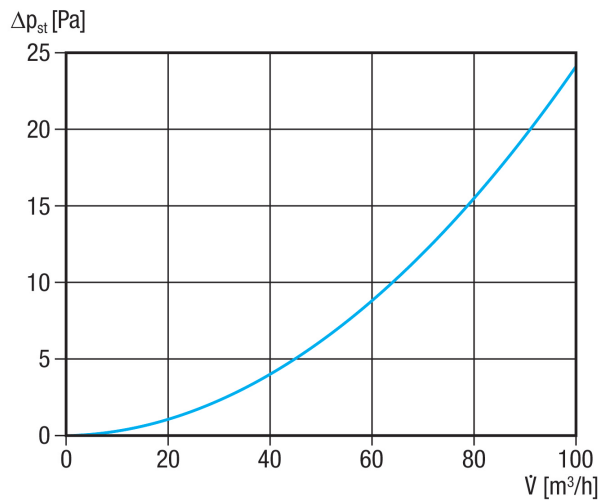

MF-WL100 80/150

Charakteristika