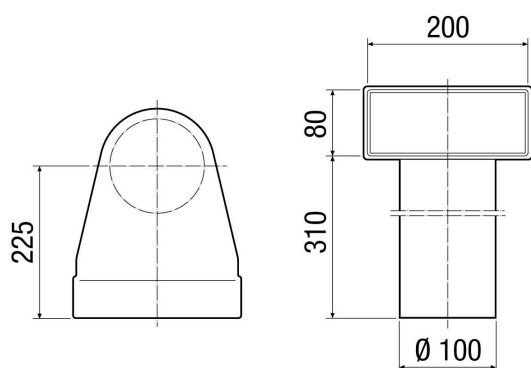

MF-WL100 80/200

Krátká informace

Koleno pro 90° přechod ze zásuvného adaptéru MF-WE75 na ventil DN 100, výška 80 mm, délka nátrubku 310 mm

Příklady použití

Rodinný dům, Obytný dům, Průmyslové budovy, Kancelářské budovy, Modernizace

Typové číslo

0018.0530

Technické údaje

Směr proudění vzduchu	Odvod a přívod vzduchu
Umístění	Strop / Podlaha / Stěna
Materiál	Ocelový plech, pozinkovaný
Hmotnost	1,08 kg
Hmotnost s obalem	1,1 kg
Jmenovitá světlost	100 mm
Šířka	275 mm
Výška	390 mm
Hloubka	200 mm
Šířka s obalem	275 mm
Výška s obalem	390 mm
Hloubka s obalem	200 mm
Balení	1 kus
Sortiment	K
GTIN (EAN)	4012799185307

Výkres [mm]

PRODUKTTYPOVÝ LIST

MF-WL100 80/200