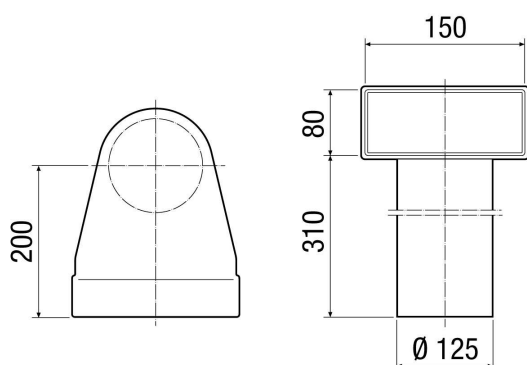

MF-WL125 80/150

Krátká informace

Koleno pro 90° přechod ze zásuvného adaptéru MF-WE63 na ventil DN 125, výška 80 mm, délka nátrubku 310 mm

Příklady použití

Rodinný dům, Obytný dům, Průmyslové budovy, Kancelářské budovy, Modernizace

Typové číslo

0018.0499

Technické údaje

Směr proudění vzduchu	Odvod a přívod vzduchu
Umístění	Strop / Podlaha / Stěna
Materiál	Ocelový plech, pozinkovaný
Hmotnost	1 kg
Hmotnost s obalem	1 kg
Jmenovitá světlost	125 mm
Šířka	262,5 mm
Výška	390 mm
Hloubka	150 mm
Šířka s obalem	262,5 mm
Výška s obalem	390 mm
Hloubka s obalem	150 mm
Balení	1 kus
Sortiment	K
GTIN (EAN)	4012799184997

Výkres [mm]

PRODUKTTYPOVÝ LIST

MF-WL125 80/150