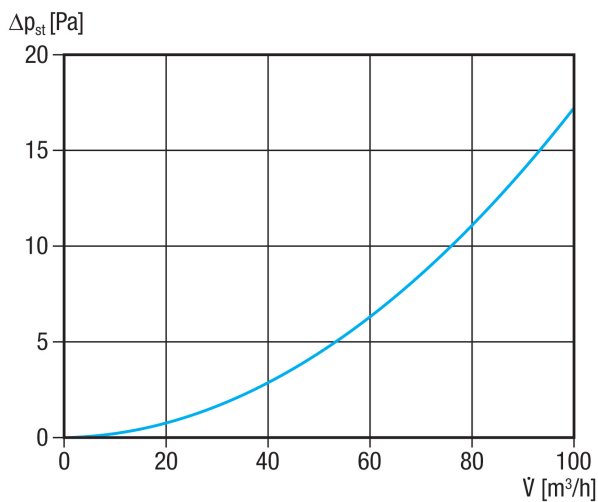

MF-WL125 80/200

Charakteristika