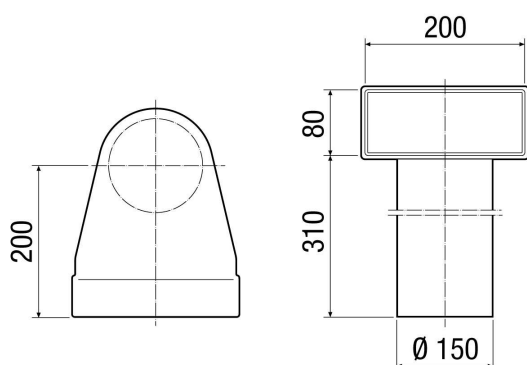

## Krátká informace

Koleno pro 90° přechod ze zásuvného adaptéru MF-WE75 na ventil DN 150, výška 80 mm, délka nátrubku 310 mm

## Technické údaje

Směr proudění vzduchu	Odvod a přívod vzduchu
Umístění	Strop / Podlaha / Stěna
Materiál	Ocelový plech, pozinkovaný
Hmotnost	1,19 kg
Hmotnost s obalem	1,2 kg
Jmenovitá světlost	150 mm
Šířka	275 mm
Výška	390 mm
Hloubka	200 mm
Šířka s obalem	275 mm
Výška s obalem	390 mm
Hloubka s obalem	200 mm
Balení	1 kus
Sortiment	K
GTIN (EAN)	4012799184973

## Výkres [mm]

PRODUKTTYPOVÝ LIST

MF-WL 150 80/200