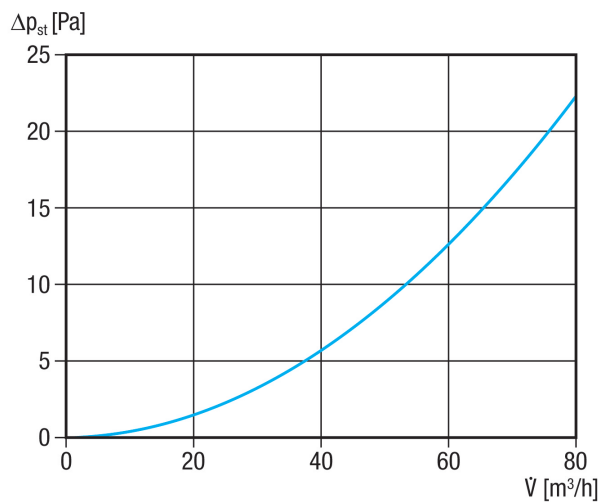

MF-WLF100/90

Charakteristika