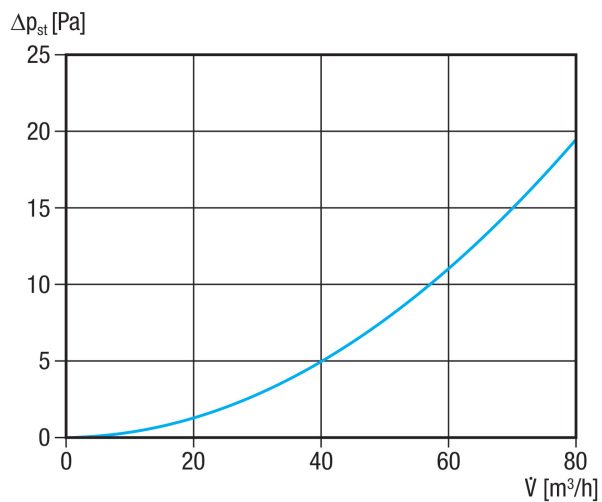

MF-WLF125/90

Charakteristika