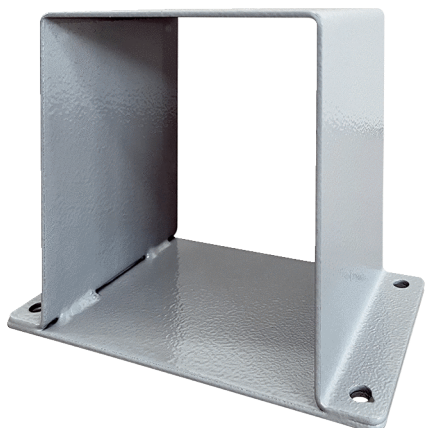

MSI 10

Krátká informace

Motorový sokl, DN 100

Typové číslo

0073.0293

Technické údaje

Materiál	Ocelový plech, s epoxidovou vrstvou
Barva	šedá
Hmotnost	0,5 kg
Hmotnost s obalem	0,5 kg
Vhodné pro jm. světlost	100 mm
Šířka	90 mm
Výška	120 mm
Hloubka	160 mm
Šířka s obalem	90 mm
Výška s obalem	120 mm
Hloubka s obalem	160 mm
Balení	1 kus
Sortiment	C
GTIN (EAN)	4012799732938