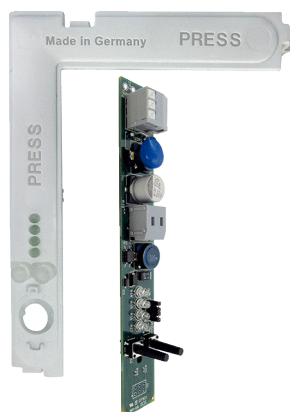

PL ABDE ECA 100 ipro VZC

Krátká informace

Deska DPS s krytem elektroniky jako náhradní díl pro malé axiální ventilátory ECA 100 ipro VZC a ECA 100 ipro KVZC

Typové číslo

E101.1406.0004

Technické údaje

Hmotnost	0,02 kg
Hmotnost s obalem	0,13 kg
Šířka	18 mm
Výška	20 mm
Hloubka	125 mm
Šířka s obalem	150 mm
Výška s obalem	45 mm
Hloubka s obalem	210 mm
Sortiment	A
GTIN (EAN)	4012799101628