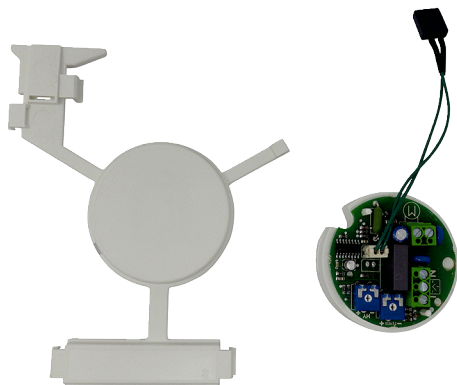

PL ABDE ECA piano H

Krátká informace

Deska DPS s krytem elektroniky jako náhradní díl pro malý axiální ventilátor ECA piano H

Typové číslo

E101.1402.0002

Technické údaje

Hmotnost	0,05 kg
Hmotnost s obalem	0,15 kg
Šířka	58 mm
Výška	30 mm
Hloubka	58 mm
Šířka s obalem	150 mm
Výška s obalem	45 mm
Hloubka s obalem	210 mm
Sortiment	A
GTIN (EAN)	4012799100874