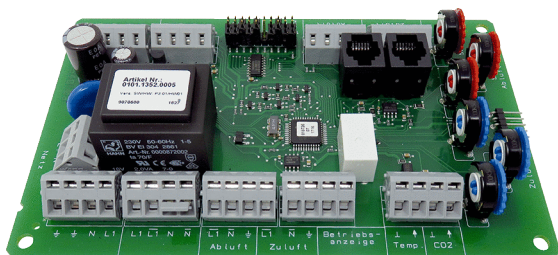

Krátká informace

Deska spojů jako náhradní díl pro centrální ventilační přístroje WR 300, WR 400, WR 600 a WS 170 bez integrovaného ovládacího air@home

Typové číslo

E101.1352.0005

Technické údaje

Hmotnost	0,22 kg
Hmotnost s obalem	0,3 kg
Šířka	100 mm
Výška	33 mm
Hloubka	160 mm
Šířka s obalem	150 mm
Výška s obalem	45 mm
Hloubka s obalem	210 mm
Sortiment	K
GTIN (EAN)	4012799101420