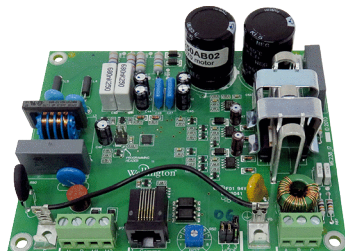

## Krátká informace

Deska spojů jako náhradní díl pro centrální ventilační přístroj WR 600

Typové číslo

E101.1353.0000