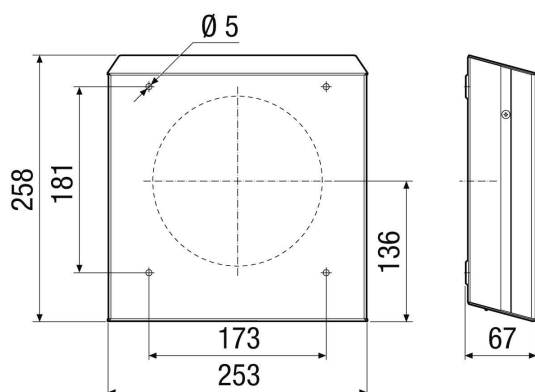

Krátká informace

Venkovní kryt hliníkový, barva prášková bílá jako RAL 9010, jako nutné příslušenství pro finální montážní sady PPB 30 K a PPB 30 O

Typové číslo

0093.1500

Technické údaje

Umístění	Venkovní stěna
Montážní poloha	vodorovně
Materiál pouzdra	Hliník
Barva	bílá prášková barva, jako RAL 9010
Hmotnost	0,76 kg
Hmotnost s obalem	0,96 kg
Šířka	253 mm
Výška	258 mm
Hloubka	67 mm
Šířka s obalem	295 mm
Výška s obalem	320 mm
Hloubka s obalem	86 mm
Balení	1 kus
Sortiment	K
GTIN (EAN)	4012799991779

Výkres [mm]

PRODUKTTYPOVÝ LIST

PPB 30 AW