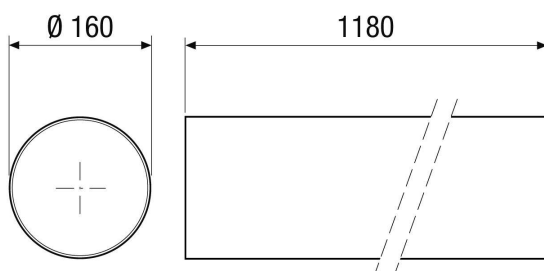

Výkres [mm]