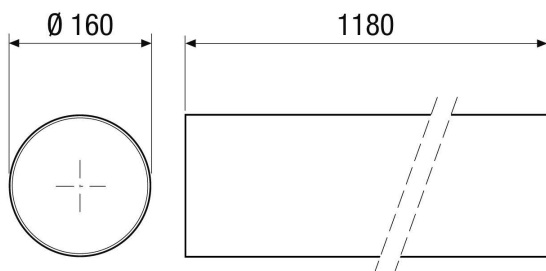

Výkres [mm]