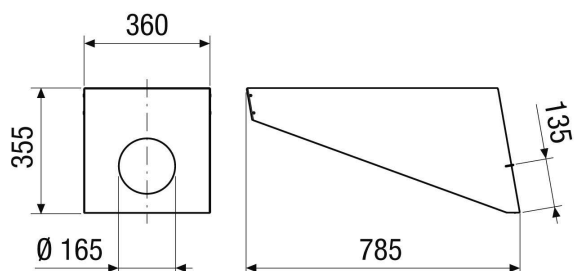

Krátká informace

Střešní taška pro střešní prostup pro PP 45, sklon střechy 25°-30°

Typové číslo

0093.1318

Technické údaje

Materiál	Titanzinek
Barva	Titanzinek
Hmotnost	3,66 kg
Hmotnost s obalem	14,66 kg
Sklon střechy	25 ° - 30 °
Šířka	360 mm
Výška	355 mm
Hloubka	780 mm
Šířka s obalem	499 mm
Výška s obalem	1.200 mm
Hloubka s obalem	800 mm
Balení	1 kus
Vhodné pro výrobky	PP 45 DER 25-35
Sortiment	K
GTIN (EAN)	4012799991830

Výkres [mm]

PRODUKTTYPOVÝ LIST

PP 45 DH 25-30