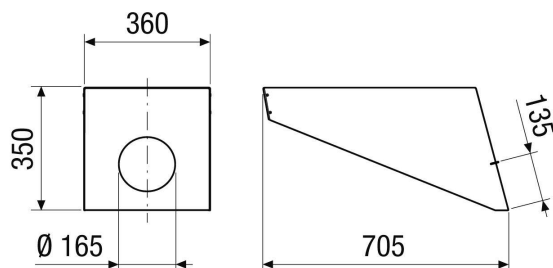

Krátká informace

Střešní taška pro střešní prostup pro PP 45, sklon střechy 31°-35°

Typové číslo

0093.1319

Technické údaje

| | |
|--------------------|-----------------|
| Materiál | Titanzinek |
| Barva | Titanzinek |
| Hmotnost | 3,22 kg |
| Hmotnost s obalem | 14,22 kg |
| Sklon střechy | 31 ° - 35 ° |
| Šířka | 360 mm |
| Výška | 350 mm |
| Hloubka | 670 mm |
| Šířka s obalem | 494 mm |
| Výška s obalem | 1.200 mm |
| Hloubka s obalem | 800 mm |
| Balení | 1 kus |
| Vhodné pro výrobky | PP 45 DER 25-35 |
| Sortiment | K |
| GTIN (EAN) | 4012799991847 |

Výkres [mm]

PRODUKTTYPOVÝ LIST

PP 45 DH 31-35