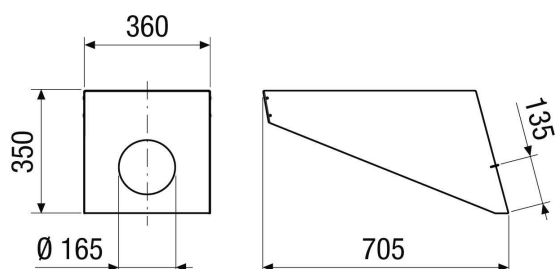

Krátká informace

Střešní taška pro střešní prostup pro PP 45, sklon střechy 31°-35°

Typové číslo

0093.1319

Technické údaje

Materiál	Titanzinek
Barva	Titanzinek
Hmotnost	3,22 kg
Hmotnost s obalem	14,22 kg
Sklon střechy	31 ° - 35 °
Šířka	360 mm
Výška	350 mm
Hloubka	670 mm
Šířka s obalem	494 mm
Výška s obalem	1.200 mm
Hloubka s obalem	800 mm
Balení	1 kus
Vhodné pro výrobky	PP 45 DER 25-35
Sortiment	K
GTIN (EAN)	4012799991847

Výkres [mm]

PRODUKTTYPOVÝ LIST

PP 45 DH 31-35