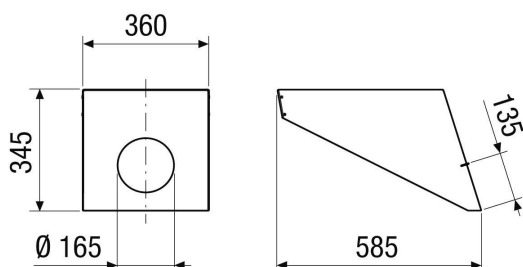

Krátká informace

Střešní taška pro střešní prostup pro PP 45, sklon střechy 36°-45°

Typové číslo

0093.1320

Technické údaje

Materiál	Titanzinek
Barva	Titanzinek
Hmotnost	2,66 kg
Hmotnost s obalem	13,66 kg
Sklon střechy	36 ° - 45 °
Šířka	360 mm
Výška	345 mm
Hloubka	580 mm
Šířka s obalem	489 mm
Výška s obalem	1.200 mm
Hloubka s obalem	800 mm
Balení	1 kus
Vhodné pro výrobky	PP 45 DER 36-55
Sortiment	K
GTIN (EAN)	4012799991854

Výkres [mm]

PRODUKTTYPOVÝ LIST

PP 45 DH 36-45