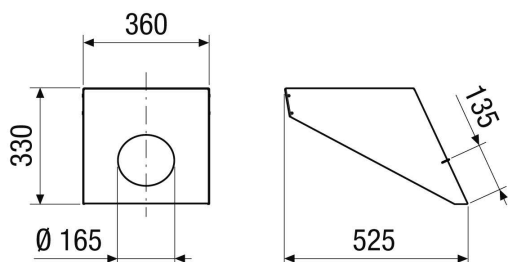

Krátká informace

Střešní taška pro střešní prostup pro PP 45, sklon střechy 46°-55°

Typové číslo

0093.1321

Technické údaje

Materiál	Titanzinek
Barva	Titanzinek
Hmotnost	2,2 kg
Hmotnost s obalem	13,2 kg
Sklon střechy	46 ° - 55 °
Šířka	360 mm
Výška	330 mm
Hloubka	520 mm
Šířka s obalem	474 mm
Výška s obalem	1.200 mm
Hloubka s obalem	800 mm
Balení	1 kus
Vhodné pro výrobky	PP 45 DER 36-55
Sortiment	K
GTIN (EAN)	4012799991861

Výkres [mm]

PRODUKTTYPOVÝ LIST

PP 45 DH 46-55