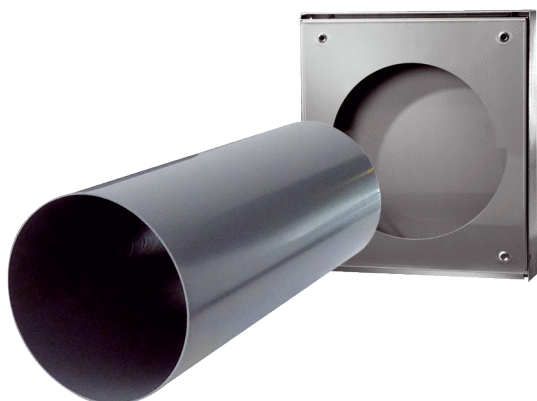

PP 60 KA-SR

Krátká informace

Sada pro hrubou stavbu se skládá z venkovního nerez krytu, stěnové trubky a omítkových krytů pro lokální ventilační přístroj PushPull 60 K s rekuperací tepla.

Příklady použití

Rodinný dům, Obytný dům, Kancelář, Ordinance, Provozovna

Typové číslo

0095.0205

Technické údaje

Průtok	17 m³/h / 22 m³/h / 30 m³/h / 41 m³/h / 50 m³/h
Umístění	Venkovní stěna
Montážní poloha	vodorovně
Materiál	Nerez
Barva	Nerez, kartáčovaná
Hmotnost	2,2 kg
Hmotnost s obalem	2,988 kg
Jmenovitá světlost	200 mm
Šířka	286 mm
Výška	250 mm
Hloubka	503 mm
Šířka s obalem	270 mm
Výška s obalem	275 mm
Hloubka s obalem	615 mm
Balení	1 kus
Sortiment	K
GTIN (EAN)	4012799952053