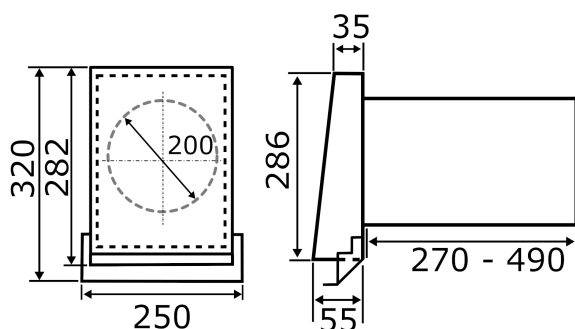

Rodinný dům, Obytný dům, Kancelář, Ordinance, Provozovna

Typové číslo

0095.0205

Technické údaje

Průtok	17 m³/h / 22 m³/h / 30 m³/h / 41 m³/h / 50 m³/h
Umístění	Venkovní stěna
Montážní poloha	vodorovně
Materiál	Nerez
Barva	Nerez, kartáčovaná
Hmotnost	2,2 kg
Hmotnost s obalem	2,988 kg
Jmenovitá světlost	200 mm
Šířka	286 mm
Výška	250 mm
Hloubka	503 mm
Šířka s obalem	270 mm
Výška s obalem	275 mm
Hloubka s obalem	615 mm
Balení	1 kus
Sortiment	K
GTIN (EAN)	4012799952053

Výkres [mm]

PRODUKTTYPOVÝ LIST

PP 60 KA-SR