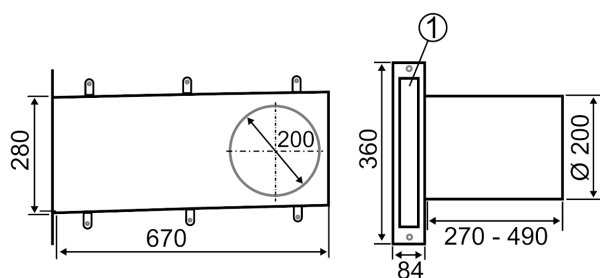

### Technické údaje

Průtok	17 m³/h / 21 m³/h / 27 m³/h / 39 m³/h / 46 m³/h
Umístění	Okno-ostění
Montážní poloha	vodorovně
Materiál	Hliník/nerez
Barva	Nerez, kartáčovaná
Hmotnost	2,7 kg
Hmotnost s obalem	4,276 kg
Jmenovitá světlost	200 mm
Šířka	670 mm
Výška	360 mm
Hloubka	574 mm
Šířka s obalem	690 mm
Výška s obalem	320 mm
Hloubka s obalem	400 mm
Balení	1 kus
Sortiment	K
GTIN (EAN)	4012799952060

### Výkres [mm]

① Šířka: 40 mm

PRODUKTTYPOVÝ LIST

PP 60 KL-SR