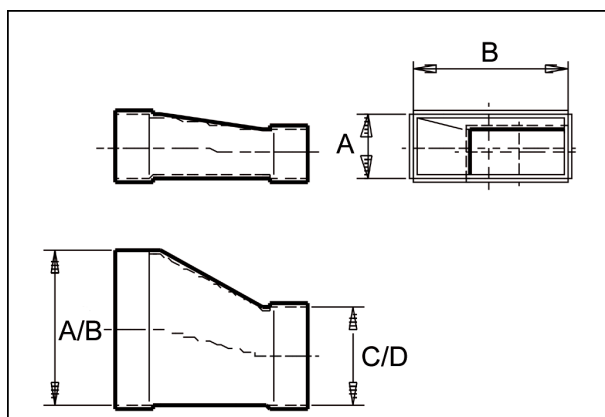

Krátká informace

Redukce 55/110 na 80/100, asym-

Typové číslo

0055.0706

Technické údaje

| | |
|--------------------------|----------------------------|
| Materiál pouzdra | Ocelový plech -pozinkovaný |
| Hmotnost s obalem | 0 kg |
| Rozměr kanálu | 110 mm x x 55 mm |
| Redukce na rozměr kanálu | x/ x |
| Šířka s obalem | 0 mm |
| Výška s obalem | 0 mm |
| Hloubka s obalem | 0 mm |
| Balení | 1 kus |
| Sortiment | K |
| GTIN (EAN) | 4012799557067 |

Výkres [mm]

| A | B | C | D |
|----|-----|----|-----|
| 55 | 110 | 80 | 100 |