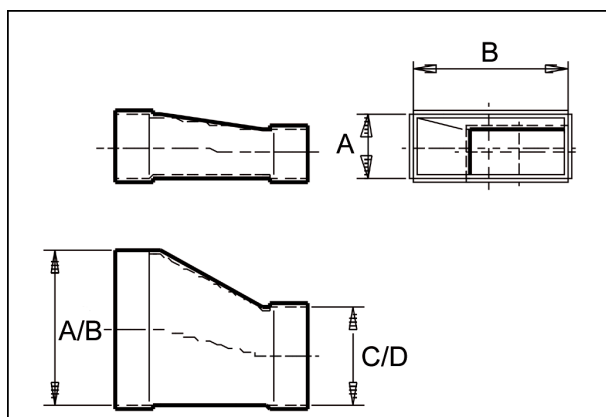

## Krátká informace

Redukce 55/220 na 80/200, asym-

Typové číslo

0055.0711

## Technické údaje

Materiál pouzdra	Ocelový plech -pozinkovaný
Hmotnost s obalem	0 kg
Rozměr kanálu	220 mm x x 55 mm
Redukce na rozměr kanálu	x/ x
Šířka s obalem	0 mm
Výška s obalem	0 mm
Hloubka s obalem	0 mm
Balení	1 kus
Sortiment	K
GTIN (EAN)	4012799557111

## Výkres [mm]

A	B	C	D
55	220	80	200