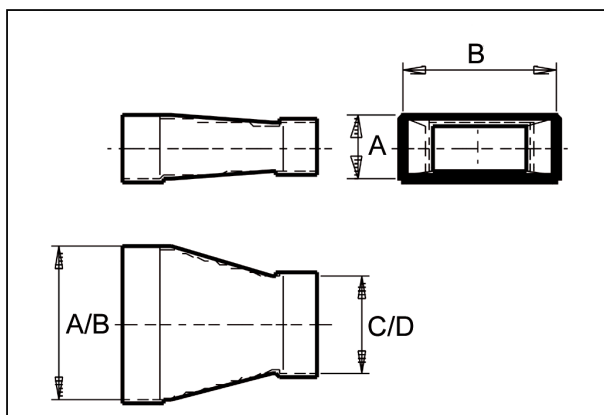

Krátká informace

Redukce 55/110 na 80/100, sym-

Typové číslo

0055.0691

Technické údaje

Materiál	Ocelový plech -pozinkovaný
Hmotnost s obalem	0 kg
Rozměr kanálu	110 mm x x 55 mm
Redukce na rozměr kanálu	x/ x org.mozilla.javascript.Undefined@8ed68a
Šířka s obalem	0 mm
Výška s obalem	0 mm
Hloubka s obalem	0 mm
Balení	1 kus
Sortiment	K
GTIN (EAN)	4012799556916

Výkres [mm]

A	B	C	D
55	110	80	100