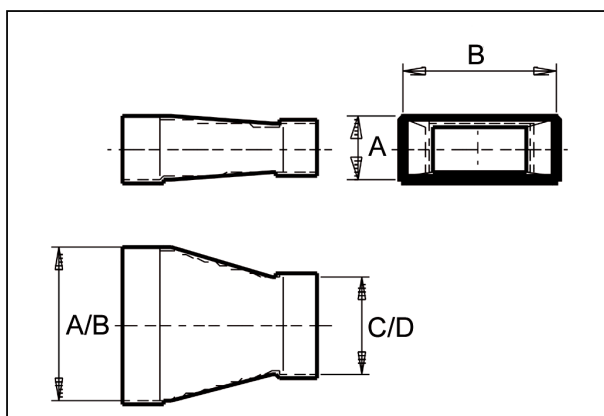

Krátká informace

Redukce 55/220 na 55/110, sym-

Typové číslo

0055.0692

Technické údaje

Materiál	Ocelový plech -pozinkovaný
Rozměr kanálu	220 mm x x 55 mm
Redukce na rozměr kanálu	x/ x org.mozilla javascript. Undefined@f59b6
Balení	1 kus
Sortiment	K
GTIN (EAN)	4012799556923

Výkres [mm]

A	B	C	D
55	220	55	110