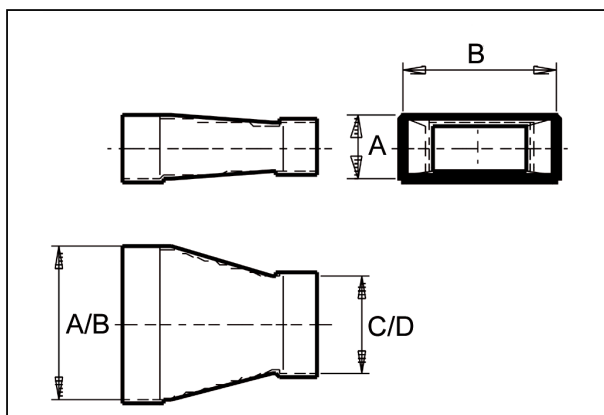

Krátká informace

Redukce 55/220 na 70/170, sym-

Typové číslo

0055.0693

Technické údaje

Materiál	Ocelový plech -pozinkovaný
Hmotnost s obalem	0 kg
Rozměr kanálu	220 mm x x 55 mm
Redukce na rozměr kanálu	x/ x org.mozilla.javascript.Undefined@8ed68a
Šířka s obalem	0 mm
Výška s obalem	0 mm
Hloubka s obalem	0 mm
Balení	1 kus
Sortiment	K
GTIN (EAN)	4012799556930

Výkres [mm]

A	B	C	D
55	220	70	170