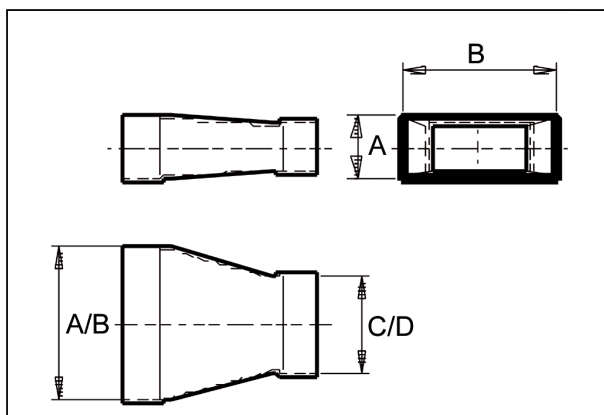

Krátká informace

Redukce 55/220 na 80/100, sym-

Typové číslo

0055.0694

Technické údaje

Materiál	Ocelový plech -pozinkovaný
Hmotnost s obalem	0 kg
Rozměr kanálu	220 mm x x 55 mm
Redukce na rozměr kanálu	x/ x org.mozilla.javascript.Undefined@8ed68a
Šířka s obalem	0 mm
Výška s obalem	0 mm
Hloubka s obalem	0 mm
Balení	1 kus
Sortiment	K
GTIN (EAN)	4012799556947

Výkres [mm]

A	B	C	D
55	220	80	100