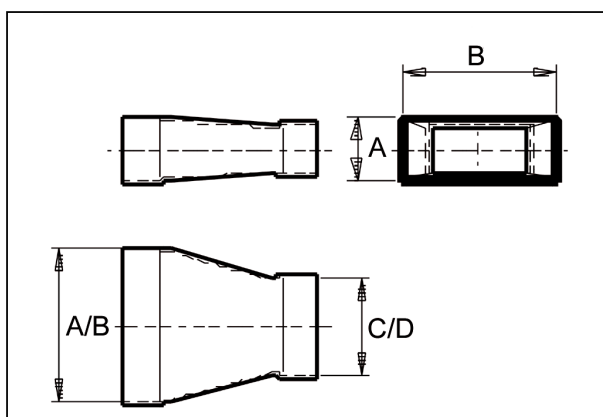

Krátká informace

Redukce 55/220 na 80/150, sym-

Typové číslo

0055.0695

Technické údaje

Materiál	Ocelový plech -pozinkovaný
Hmotnost s obalem	0 kg
Rozměr kanálu	220 mm x x 55 mm
Redukce na rozměr kanálu	x/ x org.mozilla.javascript.Undefined@8ed68a
Šířka s obalem	0 mm
Výška s obalem	0 mm
Hloubka s obalem	0 mm
Balení	1 kus
Sortiment	K
GTIN (EAN)	4012799556954

Výkres [mm]

A	B	C	D
55	220	80	150