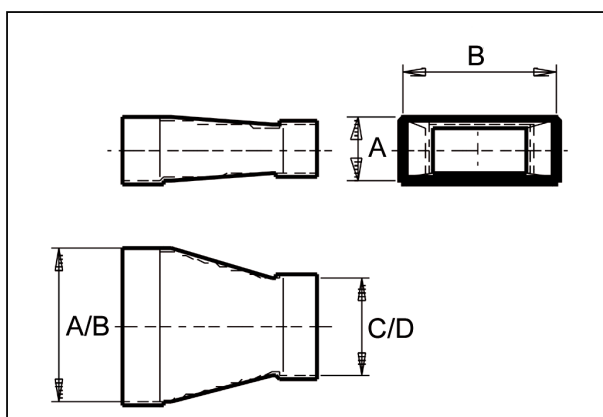

REDS55/220/80/2

Krátká informace

Redukce 55/220 na 80/200, sym-

Typové číslo

0055.0696

Technické údaje

Materiál	Ocelový plech -pozinkovaný
Hmotnost s obalem	0 kg
Rozměr kanálu	220 mm x x 55 mm
Redukce na rozměr kanálu	x/ x org.mozilla.javascript.Undefined@8ed68a
Šířka s obalem	0 mm
Výška s obalem	0 mm
Hloubka s obalem	0 mm
Balení	1 kus
Sortiment	K
GTIN (EAN)	4012799556961

Výkres [mm]

A	B	C	D
55	220	80	200