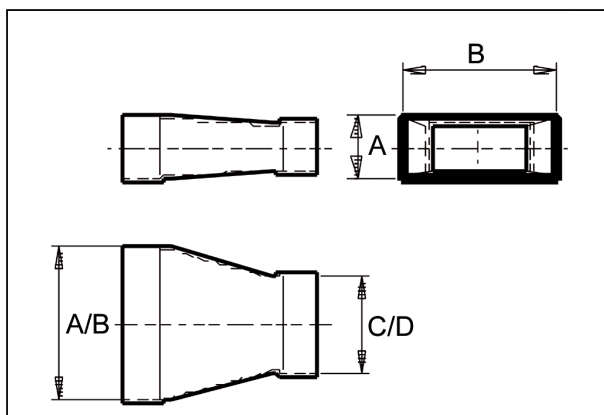

Krátká informace

Redukce 70/170 na 55/110, sym-

Typové číslo

0055.0697

Technické údaje

Materiál	Ocelový plech -pozinkovaný
Hmotnost s obalem	0 kg
Rozměr kanálu	170 mm x x 70 mm
Redukce na rozměr kanálu	x/ x org.mozilla.javascript.Undefined@8ed68a
Šířka s obalem	0 mm
Výška s obalem	0 mm
Hloubka s obalem	0 mm
Balení	1 kus
Sortiment	K
GTIN (EAN)	4012799556978

Výkres [mm]

A	B	C	D
70	170	55	110