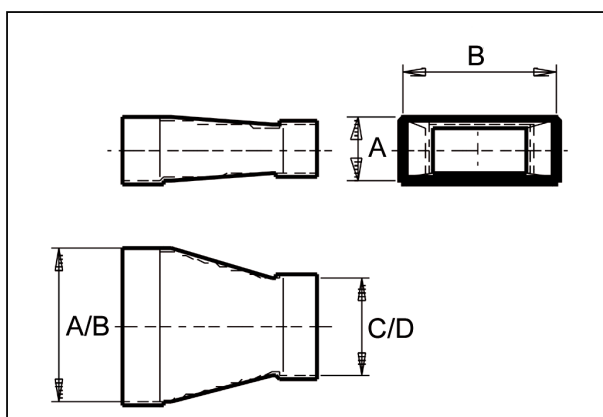

Krátká informace

Redukce 70/170 na 80/100, sym-

Typové číslo

0055.0698

Technické údaje

Materiál	Ocelový plech -pozinkovaný
Hmotnost s obalem	0 kg
Rozměr kanálu	170 mm x x 70 mm
Redukce na rozměr kanálu	x/ x org.mozilla.javascript.Undefined@8ed68a
Šířka s obalem	0 mm
Výška s obalem	0 mm
Hloubka s obalem	0 mm
Balení	1 kus
Sortiment	K
GTIN (EAN)	4012799556985

Výkres [mm]

A	B	C	D
70	170	80	100