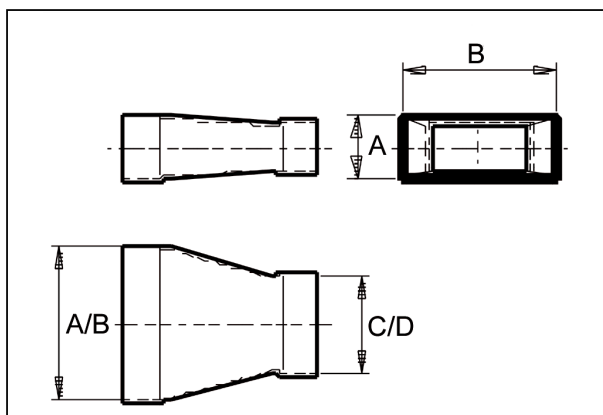

Krátká informace

Redukce 70/170 na 80/150, sym-

Typové číslo

0055.0699

Technické údaje

Materiál	Ocelový plech -pozinkovaný
Hmotnost s obalem	0 kg
Rozměr kanálu	170 mm x x 70 mm
Redukce na rozměr kanálu	x/ x org.mozilla.javascript.Undefined@8ed68a
Šířka s obalem	0 mm
Výška s obalem	0 mm
Hloubka s obalem	0 mm
Balení	1 kus
Sortiment	K
GTIN (EAN)	4012799556992

Výkres [mm]

A	B	C	D
70	170	80	150