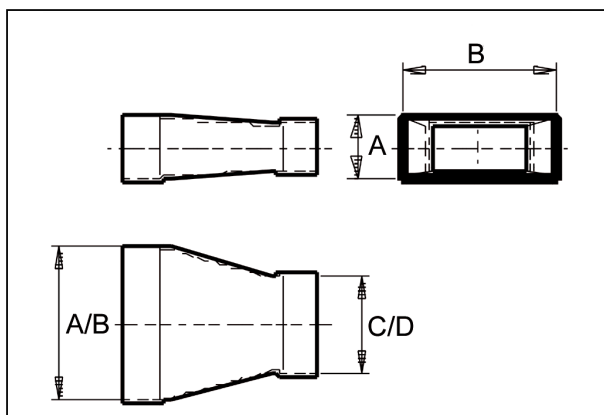

Krátká informace

Redukce 80/200 na 80/150, sym-

Typové číslo

0055.0702

Technické údaje

Materiál	Ocelový plech -pozinkovaný
Hmotnost s obalem	0 kg
Rozměr kanálu	200 mm x x 80 mm
Redukce na rozměr kanálu	x/ x org.mozilla.javascript.Undefined@8ed68a
Šířka s obalem	0 mm
Výška s obalem	0 mm
Hloubka s obalem	0 mm
Balení	1 kus
Sortiment	K
GTIN (EAN)	4012799557029

Výkres [mm]

A	B	C	D
80	200	80	150