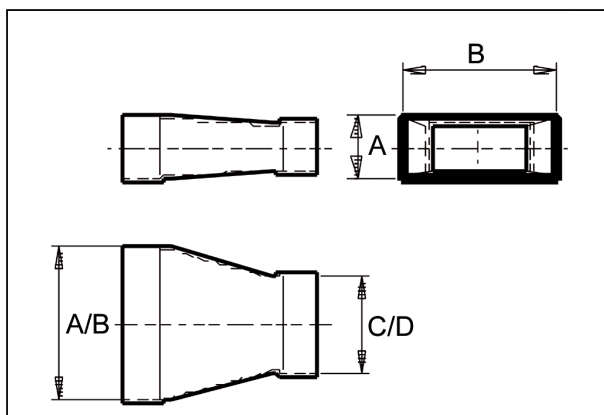

Krátká informace

Redukce 80/200 na 80/100, sym-

Typové číslo

0055.0703

Technické údaje

Materiál	Ocelový plech -pozinkovaný
Hmotnost s obalem	0 kg
Rozměr kanálu	200 mm x x 80 mm
Redukce na rozměr kanálu	x/ x org.mozilla.javascript.Undefined@8ed68a
Šířka s obalem	0 mm
Výška s obalem	0 mm
Hloubka s obalem	0 mm
Balení	1 kus
Sortiment	K
GTIN (EAN)	4012799557036

Výkres [mm]

A	B	C	D
80	200	80	100