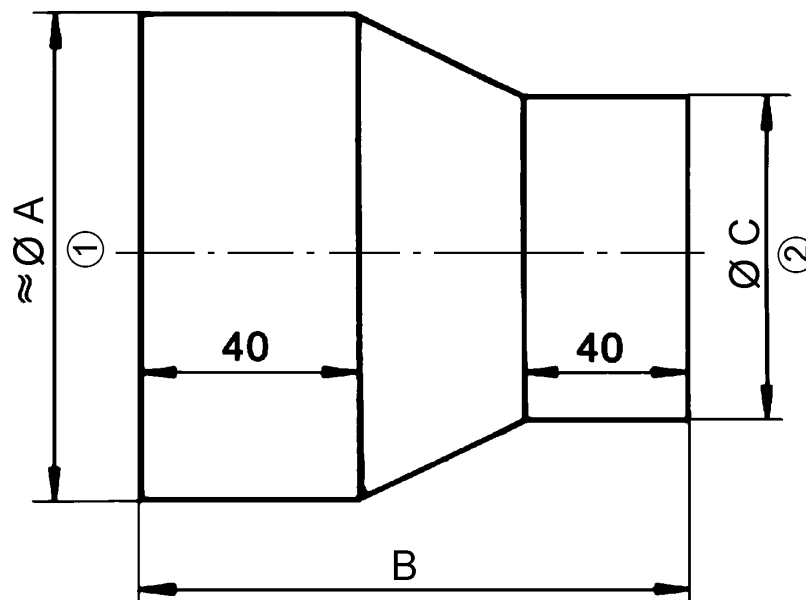

REM 18/12 Ex

Krátká informace

Redukce z DN180 na DN125, pro použití v prostoru s nebezpečím výbuchu

Typové číslo

0055.0303

Technické údaje

Umístění	Trubka
Materiál	Kov
Hmotnost	0,6 kg
Hmotnost s obalem	0,9 kg
Redukce na jmenovitou velikost	180 mm / 125 mm
Šířka	179 mm
Výška	179 mm
Hloubka	186 mm
Šířka s obalem	183 mm
Výška s obalem	183 mm
Hloubka s obalem	195 mm
Balení	1 kus
Sortiment	C
GTIN (EAN)	4012799553038

REM 18/12 Ex

Výkres [mm]

A	B	C
179	186	124

- ① Vnitřní rozměr
- ② Vnější rozměr