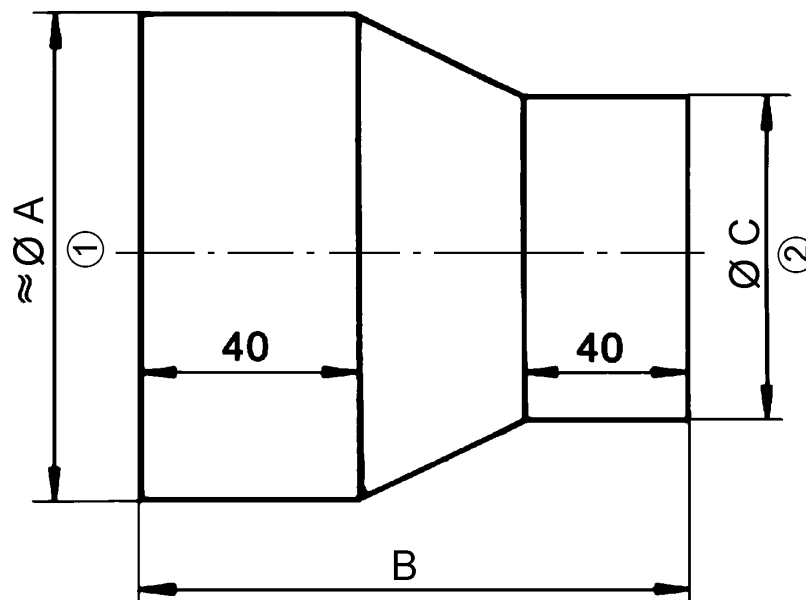

REM 18/14 Ex

Krátká informace

Redukce z DN180 na DN140, pro použití v prostoru s nebezpečím výbuchu

Typové číslo

0055.0304

Technické údaje

Umístění	Trubka
Materiál	Kov
Hmotnost	0,6 kg
Hmotnost s obalem	0,63 kg
Redukce na jmenovitou velikost	180 mm / 140 mm
Šířka	179 mm
Výška	179 mm
Hloubka	165 mm
Šířka s obalem	179 mm
Výška s obalem	179 mm
Hloubka s obalem	165 mm
Balení	1 kus
Sortiment	C
GTIN (EAN)	4012799553045

REM 18/14 Ex

Výkres [mm]

A	B	C
179	165	139

- ① Vnitřní rozměr
- ② Vnější rozměr