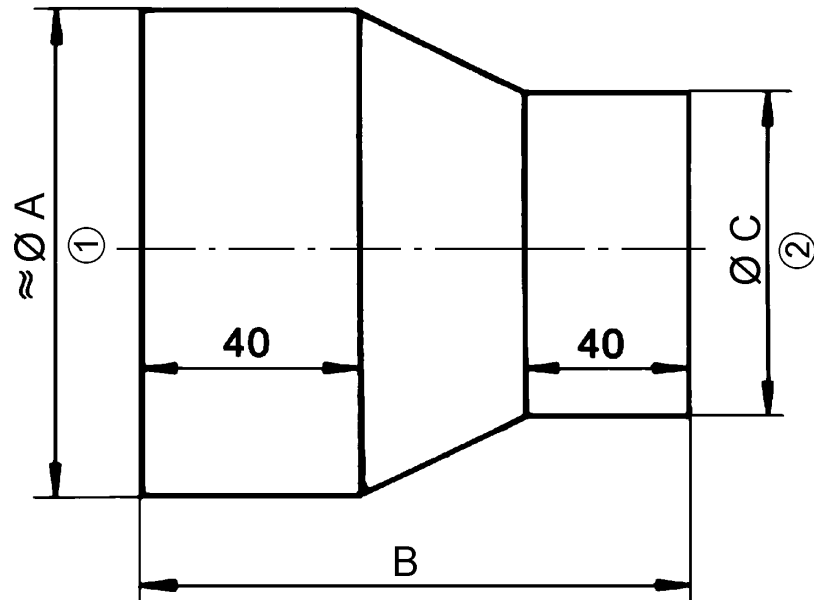

### Krátká informace

Redukce z DN224 na DN160, pro použití v prostoru s nebezpečím výbuchu

Typové číslo

0055.0306

### Technické údaje

Umístění	Trubka
Materiál	Kov
Hmotnost	0,8 kg
Hmotnost s obalem	0,84 kg
Redukce na jmenovitou velikost	225 mm / 160 mm
Šířka	225 mm
Výška	225 mm
Hloubka	198 mm
Šířka s obalem	225 mm
Výška s obalem	225 mm
Hloubka s obalem	198 mm
Balení	1 kus
Sortiment	C
GTIN (EAN)	4012799553069

# REM 22/16 Ex

Výkres [mm]

A	B	C
225	198	159

① Vnitřní rozměr  
② Vnější rozměr