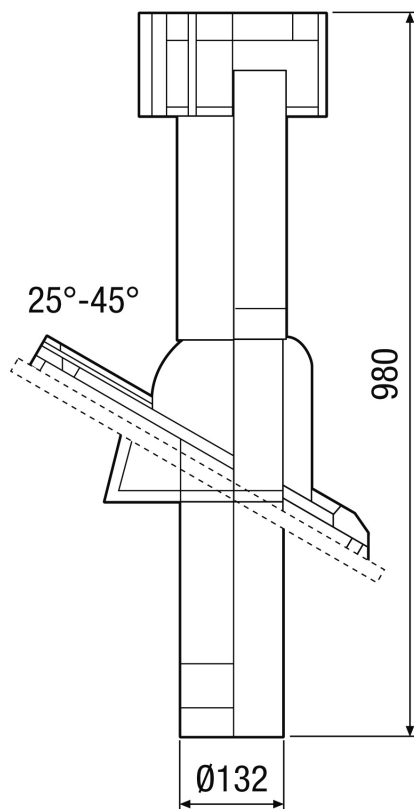

Krátká informace

Protidešťová mřížka pro odvod i přívod, hliník, pro DF125

Typové číslo

0151.0280

Technické údaje

Směr proudění vzduchu	Odvod a přívod vzduchu
Materiál	Hliník
Barva	Hliník
Hmotnost	0,1 kg
Hmotnost s obalem	0,11 kg
Jmenovitá světlost	125 mm
Šířka	203 mm
Výška	203 mm
Hloubka	203 mm
Šířka s obalem	203 mm
Výška s obalem	203 mm
Hloubka s obalem	203 mm
Balení	1 kus
Sortiment	B
GTIN (EAN)	4012799512806

RG 125

Výkres [mm]

DF 125 s DP 125 A
Pro plochou střechu

RG 125

Výkres [mm]

DF 125 s DP 125 TF/SF/TB/SB
Pro šikmou střechu