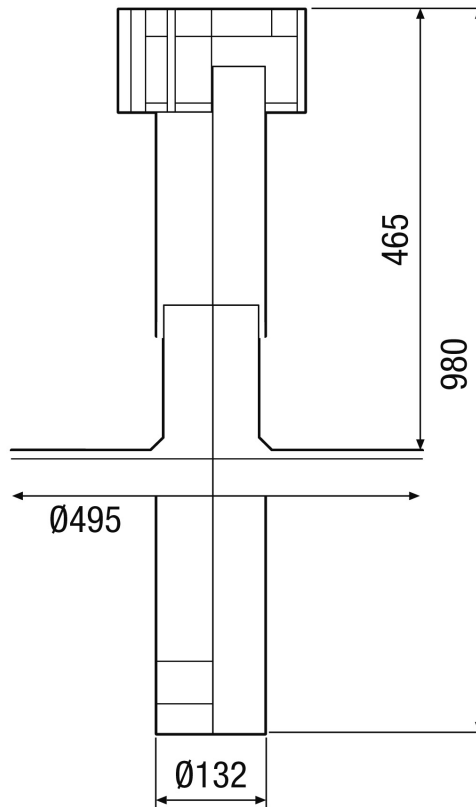

Krátká informace

Protidešťová mřížka pro odvod i přívod, hliník, pro DF125

Typové číslo

0151.0280

Technické údaje

Směr proudění vzduchu	Odvod a přívod vzduchu
Materiál	Hliník
Barva	Hliník
Hmotnost	0,1 kg
Hmotnost s obalem	0,11 kg
Jmenovitá světlost	125 mm
Šířka	203 mm
Výška	203 mm
Hloubka	203 mm
Šířka s obalem	203 mm
Výška s obalem	203 mm
Hloubka s obalem	203 mm
Balení	1 kus
Sortiment	B
GTIN (EAN)	4012799512806

RG 125

Výkres [mm]

DF 125 s DP 125 A
Pro plochou střechu

RG 125

Výkres [mm]

DF 125 s DP 125 TF/SF/TB/SB
Pro šikmou střechu