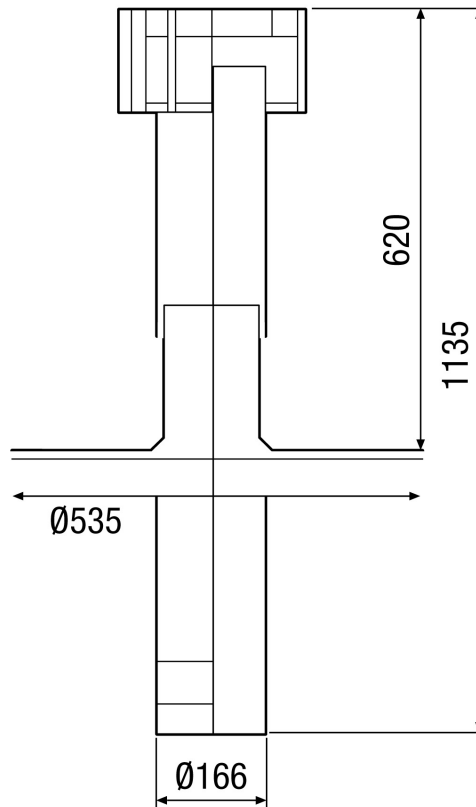

### Krátká informace

Protidešťová mřížka pro odvod i přívod, hliník, pro DF160

Typové číslo

0151.0281

### Technické údaje

Směr proudění vzduchu	Odvod a přívod vzduchu
Materiál	Hliník
Barva	Hliník
Hmotnost	0,2 kg
Hmotnost s obalem	0,21 kg
Jmenovitá světlost	160 mm
Šířka	265 mm
Výška	265 mm
Hloubka	265 mm
Šířka s obalem	265 mm
Výška s obalem	265 mm
Hloubka s obalem	265 mm
Balení	1 kus
Sortiment	B
GTIN (EAN)	4012799512813

# RG 160

Výkres [mm]

DF 160 S s DP 160 A  
Pro plochou střechu

# RG 160

Výkres [mm]

DF 160 S s DP 160 SB  
Pro šikmou střechu