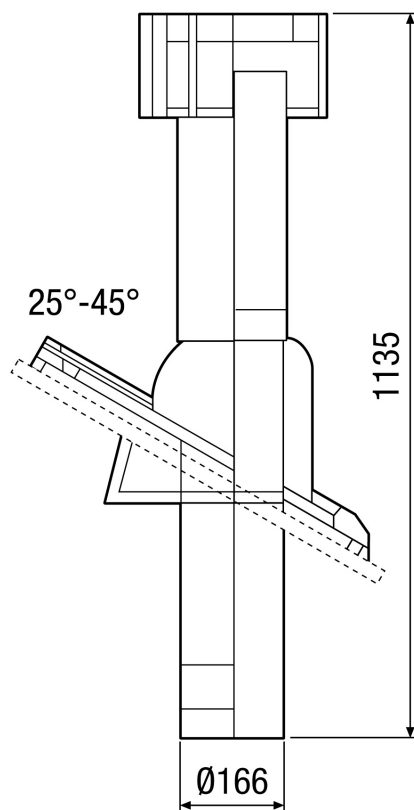

### Krátká informace

Protidešťová mřížka pro odvod i přívod, hliník, pro DF160

Typové číslo

0151.0281

### Technické údaje

Směr proudění vzduchu	Odvod a přívod vzduchu
Materiál	Hliník
Barva	Hliník
Hmotnost	0,2 kg
Hmotnost s obalem	0,21 kg
Jmenovitá světlost	160 mm
Šířka	265 mm
Výška	265 mm
Hloubka	265 mm
Šířka s obalem	265 mm
Výška s obalem	265 mm
Hloubka s obalem	265 mm
Balení	1 kus
Sortiment	B
GTIN (EAN)	4012799512813

# RG 160

Výkres [mm]

DF 160 S s DP 160 A  
Pro plochou střechu

# RG 160

Výkres [mm]

DF 160 S s DP 160 SB  
Pro šikmou střechu