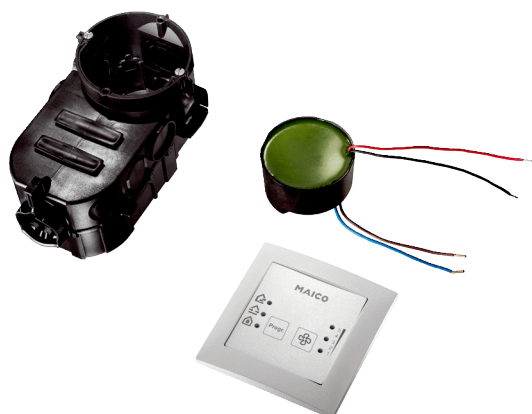

RLS PP-K1

Krátká informace

Regulace ovzduší pro PushPull 60 KA a PushPull 60 KL, možnost připojení až 6 přístrojů PP 60 K, lze nastavit 5 stupňů ventilace, programy: Rekuperace tepla, provětrávání a odvod vlhkosti. Bez stupně "Vypnuto".

Typové číslo

0157.0193

Technické údaje

Druh napětí	Jednofázový proud
Napájecí napětí	230 V
Druh krytí	IP X0
Síťový přívod	3 x 1,5 mm ²
Umístění	Stěna
Způsob instalace	Pod omítku
Montážní poloha	svisle
Hmotnost	0,27 kg
Hmotnost s obalem	0,45 kg
Šířka	80 mm
Výška	150 mm
Hloubka	65 mm
Šířka s obalem	200 mm
Výška s obalem	165 mm
Hloubka s obalem	143 mm
Balení	1 kus
Sortiment	K
GTIN (EAN)	4012799571933