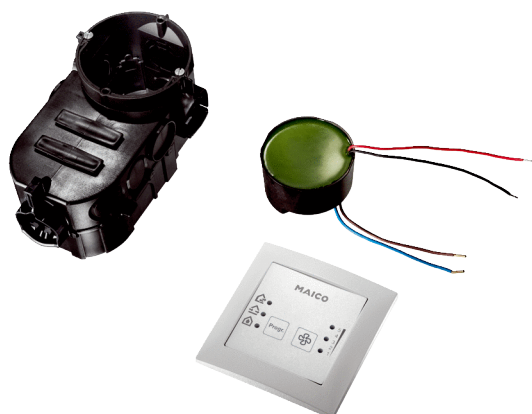

RLS PP-K

Krátká informace

Regulace ovzduší pro PushPull 60 KA a PushPull 60 KL, možnost připojení až 6 přístrojů PP 60 K, lze nastavit 5 stupňů ventilace, programy: Rekuperace tepla, provětrávání a odvod vlhkosti

Typové číslo

0157.0199

Technické údaje

Druh napětí	Jednofázový proud
Napájecí napětí	230 V
Druh krytí	IP X0
Síťový přívod	3 x 1,5 mm ²
Umístění	Stěna
Způsob instalace	Pod omítku
Montážní poloha	svisle
Hmotnost	0,27 kg
Hmotnost s obalem	0,46 kg
Šířka	80 mm
Výška	150 mm
Hloubka	65 mm
Šířka s obalem	200 mm
Výška s obalem	167 mm
Hloubka s obalem	143 mm
Balení	1 kus
Sortiment	K
GTIN (EAN)	4012799571995