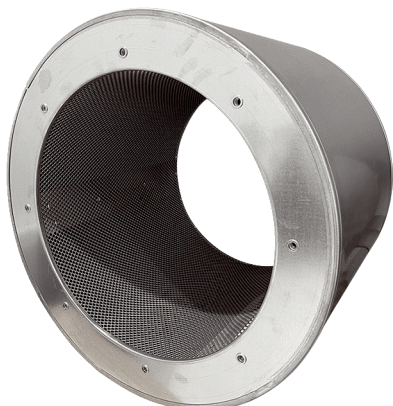

RSI 100/1000

Krátká informace

Potrubní tlumič hluku bez kulís, délka 1000 mm, DN 1000

Typové číslo

0073.0241

Technické údaje

Materiál	Ocel, pozinkovaná
Barva	stříbrná
Hmotnost	113 kg
Hmotnost s obalem	113 kg
Šířka	1.200 mm
Výška	1.200 mm
Hloubka	1.000 mm
Šířka s obalem	1.200 mm
Výška s obalem	1.200 mm
Hloubka s obalem	1.000 mm
Vložený útlum při 63 Hz	2 dB
Vložený útlum při 125 Hz	3 dB
Vložený útlum při 250 Hz	8 dB
Vložený útlum při 500 Hz	12 dB
Vložený útlum při 1 kHz	8 dB
Vložený útlum při 2 kHz	4 dB
Vložený útlum při 4 kHz	4 dB
Vložený útlum při 8 kHz	4 dB
Vložený útlum celkem	
Vložený útlum	
Balení	1 kus
Sortiment	C
GTIN (EAN)	4012799732419