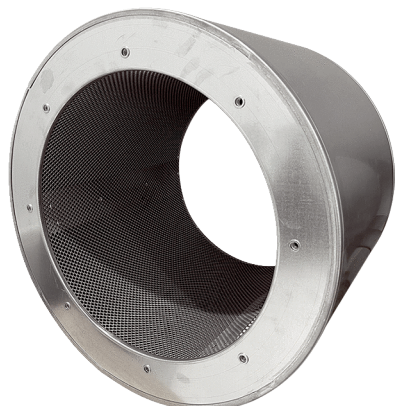

RSI 90/1000

Krátká informace

Potrubní tlumič hluku bez kulís, délka 900 mm, DN 900

Typové číslo

0073.0106

Technické údaje

Materiál	Ocel, pozinkovaná
Barva	stříbrná
Hmotnost	70 kg
Hmotnost s obalem	70 kg
Jmenovitá světlost	900 mm
Šířka	1.100 mm
Výška	1.100 mm
Hloubka	900 mm
Šířka s obalem	1.100 mm
Výška s obalem	1.100 mm
Hloubka s obalem	900 mm
Vložený útlum při 63 Hz	2 dB
Vložený útlum při 125 Hz	3 dB
Vložený útlum při 250 Hz	7 dB
Vložený útlum při 500 Hz	13 dB
Vložený útlum při 1 kHz	8 dB
Vložený útlum při 2 kHz	6 dB
Vložený útlum při 4 kHz	5 dB
Vložený útlum při 8 kHz	4 dB
Vložený útlum celkem	
Vložený útlum	
Balení	1 kus
Sortiment	C
GTIN (EAN)	4012799731061

RSI 90/1000

Výkres [mm]