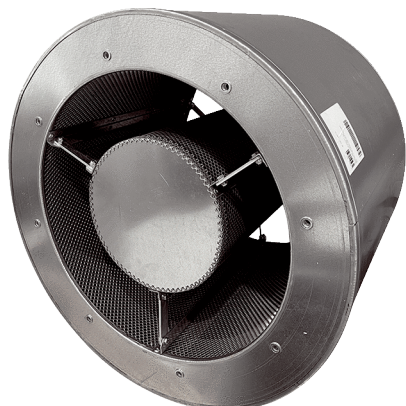

RSKI 100/1000

Krátká informace

Potrubní tlumič hluku kulisový, délka 1000 mm, DN 1000

Typové číslo

0073.0250

Technické údaje

Materiál	Ocel, pozinkovaná
Barva	stříbrná
Hmotnost	143 kg
Hmotnost s obalem	143 kg
Šířka	1.200 mm
Výška	1.200 mm
Hloubka	1.000 mm
Šířka s obalem	1.200 mm
Výška s obalem	1.200 mm
Hloubka s obalem	1.000 mm
Vložený útlum při 63 Hz	4 dB
Vložený útlum při 125 Hz	8 dB
Vložený útlum při 250 Hz	14 dB
Vložený útlum při 500 Hz	20 dB
Vložený útlum při 1 kHz	24 dB
Vložený útlum při 2 kHz	21 dB
Vložený útlum při 4 kHz	14 dB
Vložený útlum při 8 kHz	10 dB
Vložený útlum celkem	
Vložený útlum	
Balení	1 kus
Sortiment	C
GTIN (EAN)	4012799732501

RSKI 100/1000

Výkres [mm]