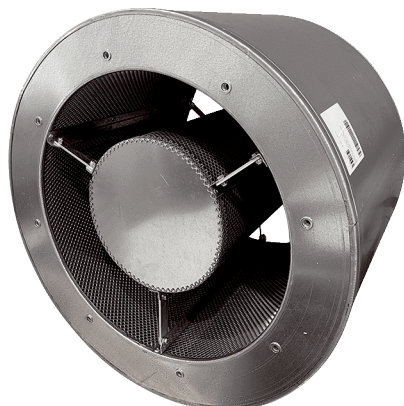

# RSKI 71/1000

## Krátká informace

Potrubní tlumič hluku kulisový, délka 710 mm, DN 710

Typové číslo

0073.0112

## Technické údaje

Materiál	Ocel, pozinkovaná
Barva	stříbrná
Hmotnost	44 kg
Hmotnost s obalem	44 kg
Šířka	870 mm
Výška	870 mm
Hloubka	710 mm
Šířka s obalem	870 mm
Výška s obalem	870 mm
Hloubka s obalem	710 mm
Vložený útlum při 63 Hz	1 dB
Vložený útlum při 125 Hz	2 dB
Vložený útlum při 250 Hz	7 dB
Vložený útlum při 500 Hz	15 dB
Vložený útlum při 1 kHz	20 dB
Vložený útlum při 2 kHz	18 dB
Vložený útlum při 4 kHz	12 dB
Vložený útlum při 8 kHz	10 dB
Vložený útlum celkem	
Vložený útlum	
Balení	1 kus
Sortiment	C
GTIN (EAN)	4012799731122