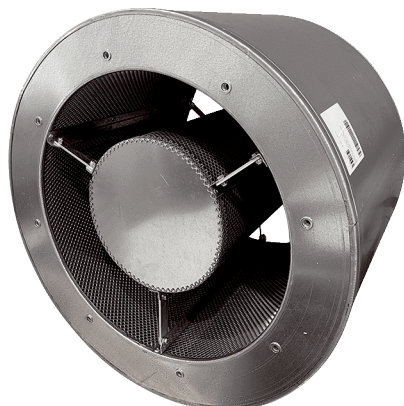

RSKI 80/1500

Krátká informace

Potrubní tlumič hluku kulisový, délka 1200 mm, DN 800

Typové číslo

0073.0116

Technické údaje

Materiál	Ocel, pozinkovaná
Barva	stříbrná
Hmotnost	79 kg
Hmotnost s obalem	79 kg
Šířka	1.000 mm
Výška	1.000 mm
Hloubka	1.200 mm
Šířka s obalem	1.000 mm
Výška s obalem	1.000 mm
Hloubka s obalem	1.200 mm
Vložený útlum při 63 Hz	3 dB
Vložený útlum při 125 Hz	6 dB
Vložený útlum při 250 Hz	13 dB
Vložený útlum při 500 Hz	18 dB
Vložený útlum při 1 kHz	26 dB
Vložený útlum při 2 kHz	22 dB
Vložený útlum při 4 kHz	12 dB
Vložený útlum při 8 kHz	11 dB
Vložený útlum celkem	
Vložený útlum	
Balení	1 kus
Sortiment	C
GTIN (EAN)	4012799731160

RSKI 80/1500

Výkres [mm]