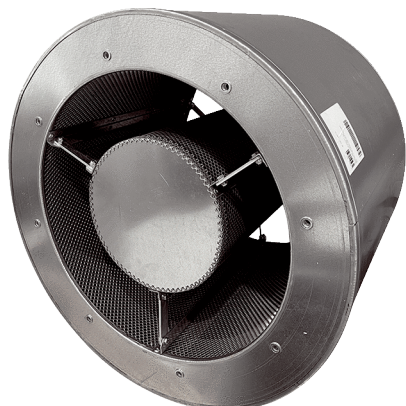

# RSKI 90/1000

## Krátká informace

Potrubní tlumič hluku kulisový, délka 900 mm, DN 900

Typové číslo

0073.0118

## Technické údaje

Materiál	Ocel, pozinkovaná
Barva	stříbrná
Hmotnost	130 kg
Hmotnost s obalem	130 kg
Šířka	1.100 mm
Výška	1.100 mm
Hloubka	900 mm
Šířka s obalem	1.100 mm
Výška s obalem	1.100 mm
Hloubka s obalem	900 mm
Vložený útlum při 63 Hz	2 dB
Vložený útlum při 125 Hz	4 dB
Vložený útlum při 250 Hz	8 dB
Vložený útlum při 500 Hz	15 dB
Vložený útlum při 1 kHz	16 dB
Vložený útlum při 2 kHz	11 dB
Vložený útlum při 4 kHz	8 dB
Vložený útlum při 8 kHz	7 dB
Vložený útlum celkem	
Vložený útlum	
Balení	1 kus
Sortiment	C
GTIN (EAN)	4012799731184