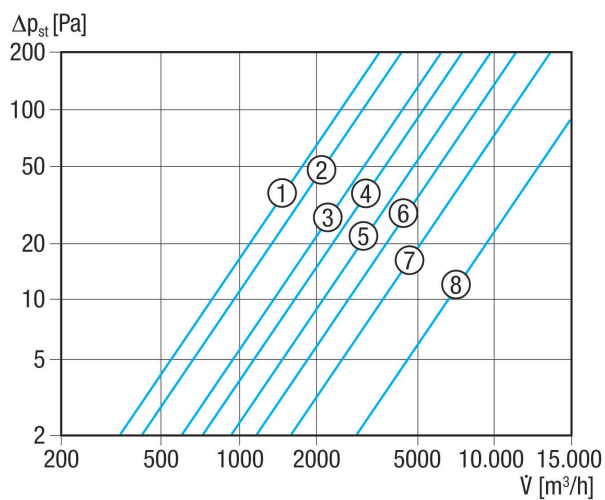

Krátká informace

Uzavírací klapka, ručně ovládaná, DN255

Typové číslo

0151.0339

Technické údaje

Směr proudění vzduchu	Odvod a přívod vzduchu
Instalace	venku
Umístění	Stěna
Montážní poloha	svisle
Materiál	Umělá hmota, odolná počasí a UV
Barva	bílá, jako RAL 9016
Barva lamel	šedostříbrná
Hmotnost	0,81 kg
Hmotnost s obalem	0,99 kg
Druh klapky	elektrický / ruční
Jmenovitá světlost	255 mm
Šířka	314 mm
Výška	314 mm
Hloubka	40 mm
Šířka s obalem	375 mm
Výška s obalem	325 mm
Hloubka s obalem	50 mm
Teplota okolí	60 °C
Balení	1 kus
Sortiment	C
GTIN (EAN)	4012799513391

RS 25

Charakteristika Tlakové ztráty

- ① RS 20
- ② RS 25
- ③ RS 30
- ④ RS 35
- ⑤ RS 40
- ⑥ RS 45
- ⑦ RS 50
- ⑧ RS 60

Výkres [mm]

A	B	C	D	E
255	40	314	250	234

- ① Ruční nastavení
- ② Vedení pro šňůru