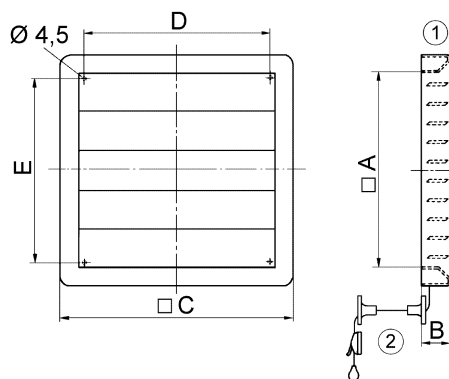

Krátká informace

Uzavírací klapka, ručně ovládaná, DN255

Typové číslo

0151.0339

Technické údaje

Směr proudění vzduchu	Odvod a přívod vzduchu
Instalace	venku
Umístění	Stěna
Montážní poloha	svisle
Materiál	Umělá hmota, odolná počasí a UV
Barva	bílá, jako RAL 9016
Barva lamel	šedostříbrná
Hmotnost	0,81 kg
Hmotnost s obalem	0,99 kg
Druh klapky	elektrický / ruční
Jmenovitá světlost	255 mm
Šířka	314 mm
Výška	314 mm
Hloubka	40 mm
Šířka s obalem	375 mm
Výška s obalem	325 mm
Hloubka s obalem	50 mm
Teplota okolí	60 °C
Balení	1 kus
Sortiment	C
GTIN (EAN)	4012799513391

RS 25

Charakteristika Tlakové ztráty

- ① RS 20
- ② RS 25
- ③ RS 30
- ④ RS 35
- ⑤ RS 40
- ⑥ RS 45
- ⑦ RS 50
- ⑧ RS 60

Výkres [mm]

A	B	C	D	E
255	40	314	250	234

- ① Ruční nastavení
- ② Vedení pro šňůru